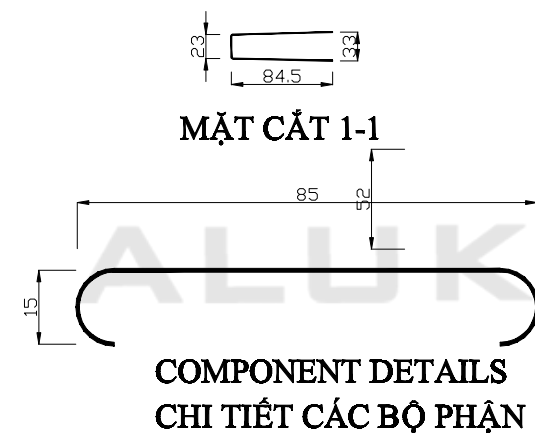

### CROSS SECTION DETAIL OF ALUKING 85R CHI TIẾT MẶT CẮT CHẮN NẮNG ALUKING 85R

#### GHI CHÚ:

- Lam chắn nắng 85R được làm từ nhôm hợp kim, bề mặt phủ sơn gia nhiệt màu ghi sáng, bản rộng 85 mm, dài tối đa 6000 mm, dày 0.6mm, khoảng cách giữa các tấm là 86 mm,
- Khung cài tấm 85R được làm từ nhôm hợp kim dài 2000 mm, khoảng cách giữa 2 khung cài : < 1500 mm