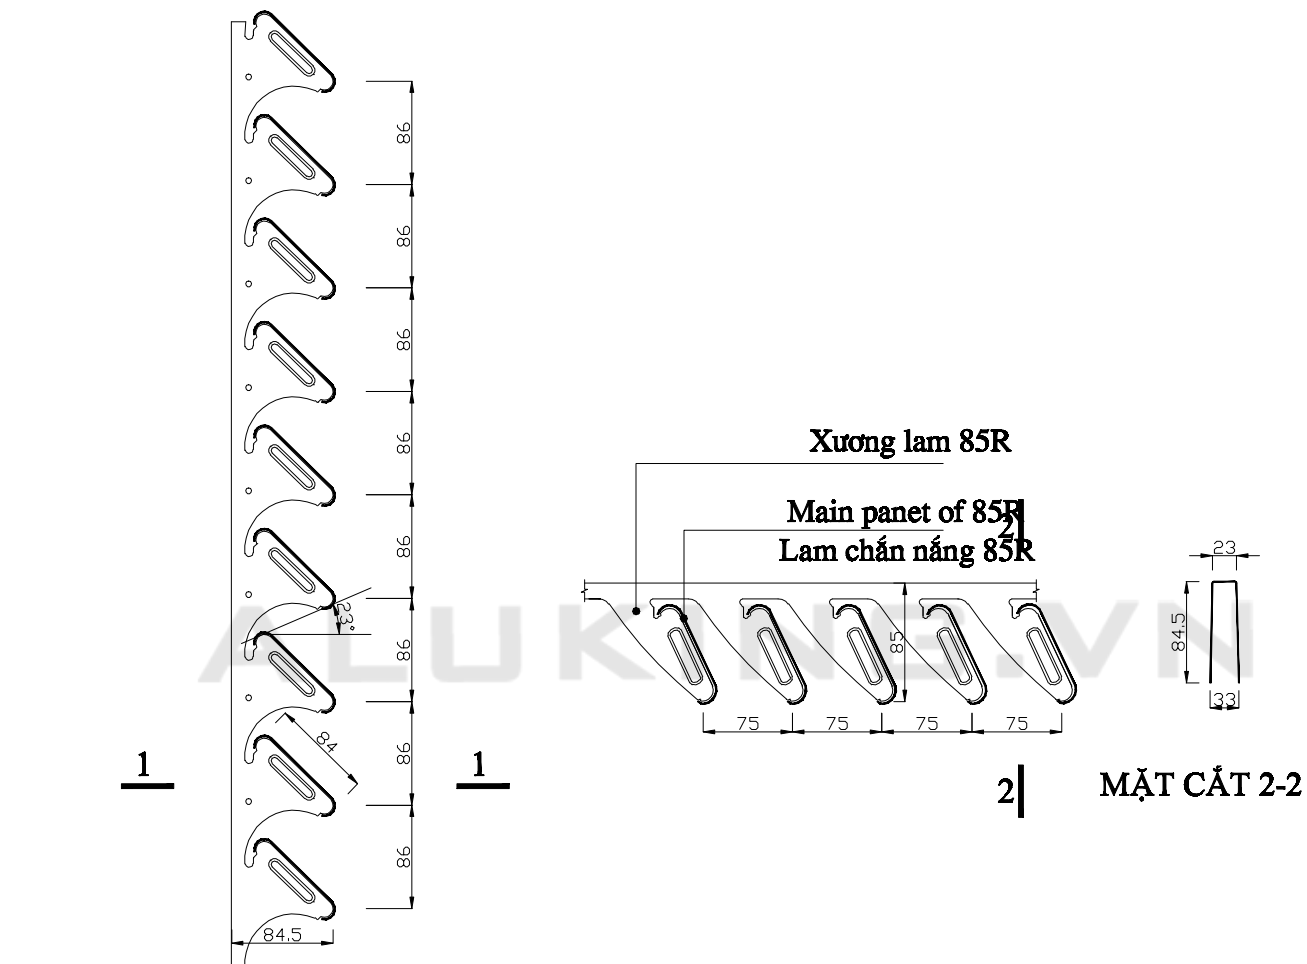

## KT 00-22 : INSTALLTION DETAIL OF SUN LOUVER 85R (KT 00-22: HỆ CHẮN NẮNG 85R)

LOUVER CODE : ASL85R

### CROSS SECTION DETAIL OF ALUKING 85R CHI TIẾT MẶT CẮT CHẮN NẮNG ALUKING 85R

#### GHI CHÚ:

- Lam chắn nắng 85R được làm từ nhôm hợp kim, bề mặt phủ sơn gia nhiệt màu ghi sáng, bản rộng 85 mm, dài tối đa 6000 mm, dày 0.6mm, khoảng cách giữa các tấm là 86 mm,
- Khung cài tấm 85R được làm từ nhôm hợp kim dài 2000 mm, khoảng cách giữa 2 khung cài : < 1500 mm